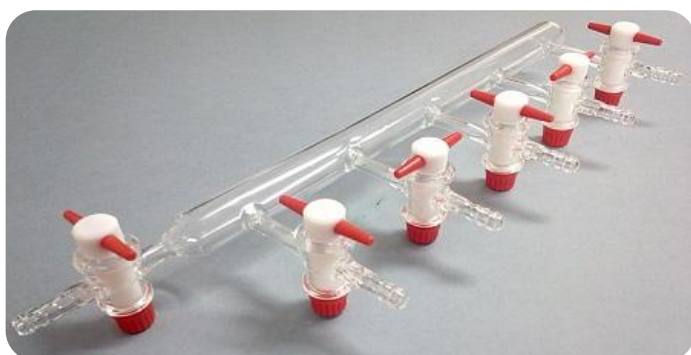

TUBOS CON SALIDAS MULTIPLES

Tubos con 3 o 5 salidas
Llaves con macho PTFE de 14.5 y salida 2.5 mm
Distancia entre llaves 60 mm
Olivas de de 10 mm
Longitud total de 240 y 360 mm respectivamente

Salidas	Referencia
3	095.003-TF
5	095.005-TF