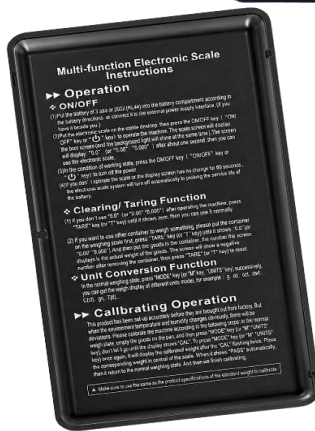

**MINI BALANZAS**

Sensibilidad 0.01 g  
Cargas de 100, 200 y 500 gramos  
2 pilas AAA ( no incluidas)  
Con display LCD  
Función tara y varias unidades de pesada  
Dimensiones 115x65x15 mm  
Peso 118 gramos